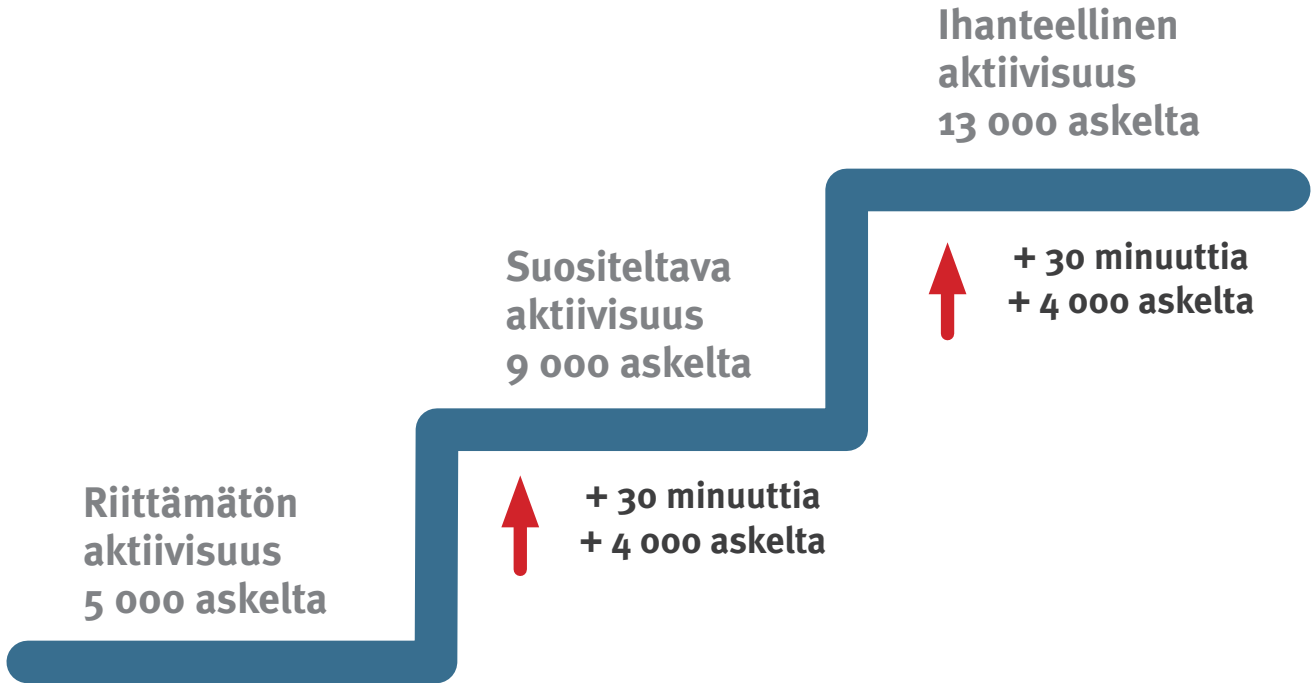

Kävelyn portaat

Päivittäisissä askareissa kertyy noin 2 000 – 5 000 askelta