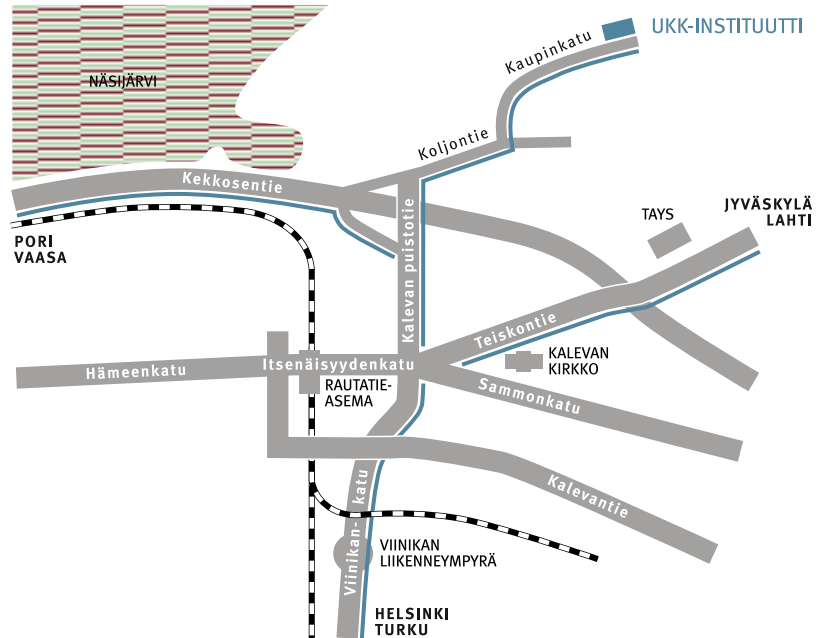

Ajo-ohje UKK-instituuttiin

UKK-instituuttiin Tampereelle pääsee vaivattomasti joka puolelta Suomea – Tervetuloa!

Etelästä - Helsinki, Turku

Aja Lempääläntietä Viinikan liikenneympyrän jälkeen suoraan (kohti Vaasaa) Kalevan puistotielle, käänny sen päässä heti ylikulkusillan jälkeen oikealle Koljontielle ja sieltä vasemmalle UKK-instituuttiin.

Lännestä - Pori, Vaasa

Aja Kekkosen tietä Näsinneulan ja Näsijärven ohi ja käänny oikealle Kalevan liittymästä (huoltamon kohdassa). Käänny Kalevan puistotiellä vasemmalle, tien päässä heti ylikulkusillan jälkeen oikealle Koljontielle ja sieltä vasemmalle UKK-instituuttiin.

Idästä - Jyväskylä, Lahti

Aja Teiskontietä TAYS:n ohi Teiskontien päähän ja käänny oikealle Kalevan puistotielle. Aja Kalevan puistotien päähän, käänny heti ylikulkusillan jälkeen oikealle Koljontielle ja sieltä vasemmalle UKK-instituuttiin.

UKK-instituutin pihassa ja välittömässä läheisyydessä on runsaasti maksutonta pysäköintitilaa.

UKK-instituutti

Kaupinpuistonkatu 1
33500 Tampere
puh. (03) 282 9111
www.ukkinstituutti.fi

Linja 3 liikennöi Koljontielle, josta on 1 km kävelymatka instituutille.
Katso aikataulut TKL:n sivuilta www.tampere.fi/tkl/aikataulut.html